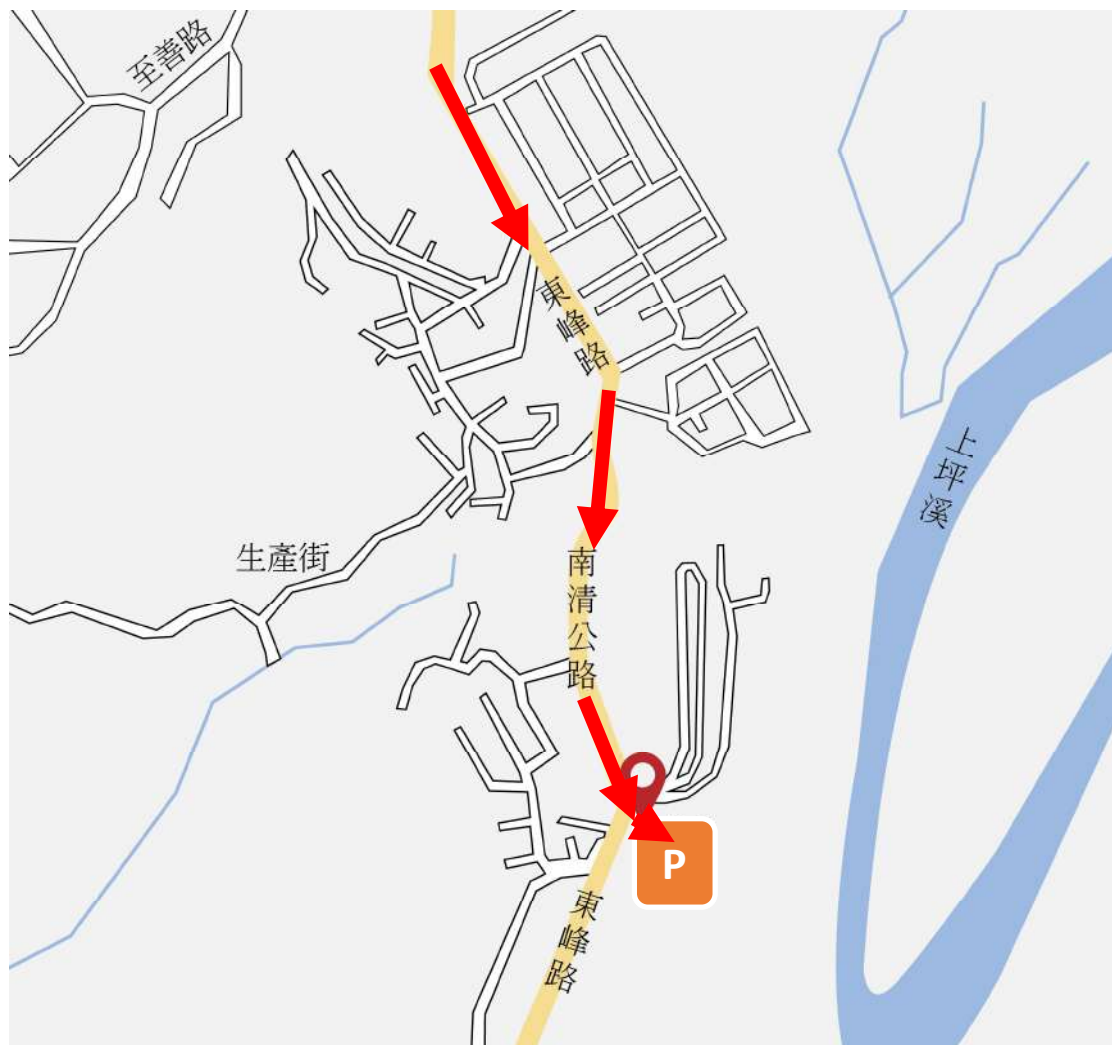

民眾停車資訊

東泰高中停車場 (免費)

新竹縣竹東鎮東峰路343號

車位：汽車25格 (學校周邊皆是白線，供路邊停車之用)

- 如何抵達：

直行東峰路→左轉進入東泰高中→進入校園後即可停放車輛

交通接駁-新竹場

新竹場接駁車地點：
竹東車站(車程約8分鐘)
0800發車至活動現場
1630由活動現場發車回竹東車站

自行前往

搭乘大眾交通工具

火車：搭乘火車至竹東火車站，可轉乘公車或搭乘接駁車至會場

客運：

新竹客運

【5628】市場前-東泰高中：全票：25
· 半票：15元，路程約65分

【5608】惠昌宮-東泰高中：全票：
25，半票：15元，路程約51分

距離會場：6分鐘/0.4公里